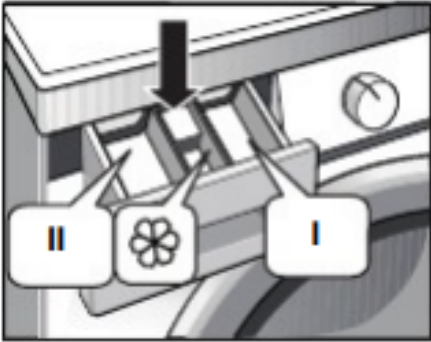

Handleiding

Wasmachine – Infiniton WM-6M

De wasmiddellade is als volgt ingedeeld:

I: Voorwasmiddel of wasmiddel in poedervorm.

II: Hoofdwasmiddel vloeibaar

: wasverzachter.

Maximale capaciteit: 6kg.

Energie-efficiëntieklasse: A++.

Maximale centrifugeersnelheid: 1000 toeren

Akoestisch geluid (wassen): 59dB.

Akoestisch geluid (centrifugereren): 74dB.